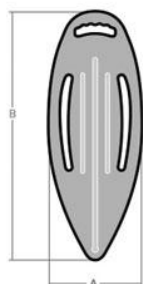

LIFEGUARD

Lifeguard

MATERIAL: PEAD/HDPE

MEDIDAS (MM)

Modelo	A	B	C	
Lifeguard	270	680	155	Ficha técnica