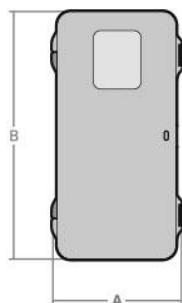

## ARMARIO 6KG

Armarios para extintores

MATERIAL: PEAD/HDPE

COLORES PERSONALIZADOS

CUERPO: ✓

CIERRES: ✓

PUNTO PARA CANDADO DE SEGURIDAD

✓

MEDIDAS (MM)

Modelo	A	B	C	
Armario 6Kg	370	615	200	Ficha técnica