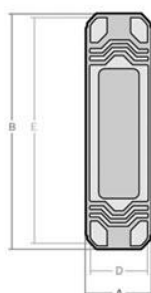

DINA

Maletas

MATERIAL: PEAD/HDPE

COLORES PERSONALIZADOS

CUERPO:

PUNTO PARA CANDADO DE SEGURIDAD

Consultar

LOGOTIPO PERSONALIZADO

EN TAPA:

EN BASE: Consultar

OPCIONES DE ACABADOS INTERIORES

- INTERIOR ESTÁNDAR
- INTERIOR ESPUMAS
- INTERIOR TERMOCONFORMADO
- INTERIOR A MEDIDA

MEDIDAS (MM)

Modelo	A	B	C	D	E	F	H	I	
DINA	88	320	57	65	300	46	7	39	Ficha técnica