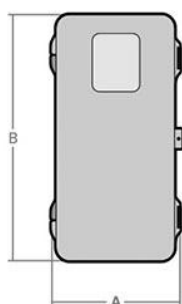

ARMARIO 6KG

Armarios para extintores
Armario 6kg

MATERIAL: PEAD/HDPE

COLORES PERSONALIZADOS

CUERPO: ✓

CIERRES: ✓

PUNTO PARA CANDADO DE SEGURIDAD

MEDIDAS (MM)

Modelo	A	B	C
Armario 6Kg	370	615	200