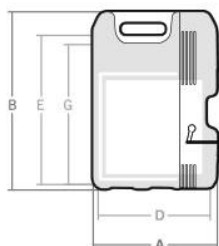

CN-20

Maletas
CN

MATERIAL: PEAD/HDPE

COLORES PERSONALIZADOS

CUERPO:

CIERRES:

PUNTO PARA CANDADO DE SEGURIDAD

Consultar

LOGOTIPO PERSONALIZADO

EN TAPA: Consultar

EN BASE:

MEDIDAS (MM)

Modelo	A	B	C	D	E	F	G
CN-20	235	315	215	200	290	200	260