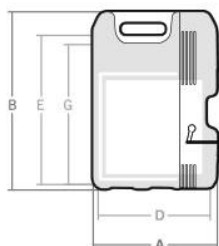

CN-20

Maletas
CN

MATERIAL: PEAD/HDPE

COLORES PERSONALIZADOS

CUERPO:

CIERRES:

PUNTO PARA CANDADO DE SEGURIDAD

[?](#) Consultar

LOGOTIPO PERSONALIZADO

EN TAPA: [?](#) Consultar

EN BASE:

MEDIDAS (MM)

Modelo	A	B	C	D	E	F	G
CN-20	235	315	215	200	290	200	260