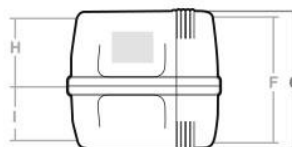

CN-20

Maletas
CN

MATERIAL: PEAD/HDPE

COLORES PERSONALIZADOS

CUERPO:

CIERRES:

PUNTO PARA CANDADO DE SEGURIDAD

[?](#) Consultar

LOGOTIPO PERSONALIZADO

EN TAPA: [?](#) Consultar

EN BASE:

MEDIDAS (MM)

Modelo	A	B	C	D	E	F	G
CN-20	235	315	215	200	290	200	260