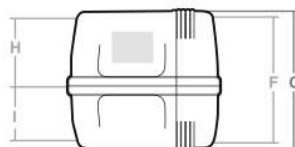

CN-20

Maletas
CN

MATERIAL: PEAD/HDPE

COLORES PERSONALIZADOS

CUERPO:

CIERRES:

PUNTO PARA CANDADO DE SEGURIDAD

Consultar

LOGOTIPO PERSONALIZADO

EN TAPA: Consultar

EN BASE:

MEDIDAS (MM)

Modelo	A	B	C	D	E	F	G
CN-20	235	315	215	200	290	200	260