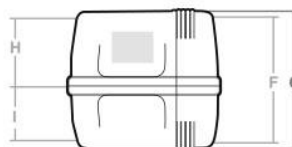

CN-20

Maletas
CN

MATERIAL: PEAD/HDPE

COLORES PERSONALIZADOS

CUERPO:

CIERRES:

PUNTO PARA CANDADO DE SEGURIDAD

Consultar

LOGOTIPO PERSONALIZADO

EN TAPA: Consultar

EN BASE:

MEDIDAS (MM)

Modelo	A	B	C	D	E	F	G
CN-20	235	315	215	200	290	200	260