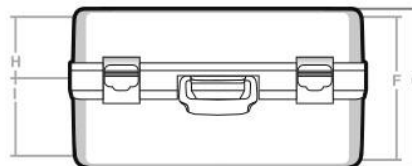

TC-18

Maletas
TC

MATERIAL: PEAD/HDPE

COLORES PERSONALIZADOS

CUERPO: ✓

CIERRES: ✓

ASAS: ✓

PUNTO PARA CANDADO DE SEGURIDAD

LOGOTIPO PERSONALIZADO

EN TAPA: ✓

EN BASE: ✓

OPCIONES DE ACABADOS INTERIORES

INTERIOR ESTÁNDAR
INTERIOR ESPUMAS
INTERIOR TERMOCONFORMADO
INTERIOR A MEDIDA

MEDIDAS (MM)

Modelo	A	B	C	D	E	F	H	I
TC-18	500	400	205	460	330	185	80	105