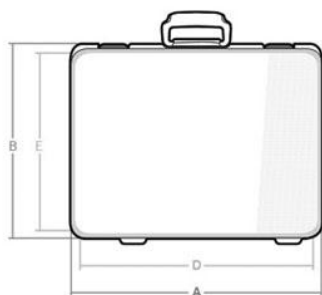

TC-18

Maletas
TC

MATERIAL: PEAD/HDPE

COLORES PERSONALIZADOS

CUERPO: ✓

CIERRES: ✓

ASAS: ✓

PUNTO PARA CANDADO DE SEGURIDAD

LOGOTIPO PERSONALIZADO

EN TAPA: ✓

EN BASE: ✓

OPCIONES DE ACABADOS INTERIORES

INTERIOR ESTÁNDAR
INTERIOR ESPUMAS
INTERIOR TERMOCONFORMADO
INTERIOR A MEDIDA

MEDIDAS (MM)

Modelo	A	B	C	D	E	F	H	I
TC-18	500	400	205	460	330	185	80	105