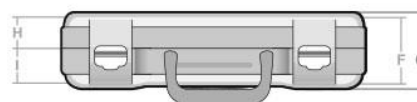

[?](#) Consultar

LOGOTIPO PERSONALIZADO

EN TAPA:

EN BASE:

OPCIONES DE ACABADOS INTERIORES

INTERIOR ESTÁNDAR
INTERIOR ESPUMAS
INTERIOR TERMOCONFORMADO
INTERIOR A MEDIDA

MEDIDAS (MM)

Modelo	A	B	C	D	E	F	H	I
NK-60	315	300	75	285	250	60	22	38