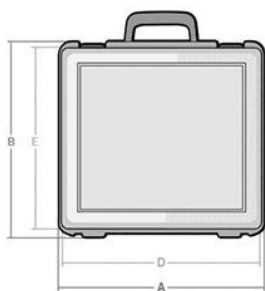

NK-60

Maletas
NK

MATERIAL: PEAD/HDPE

COLORES PERSONALIZADOS

CUERPO:

CIERRES:

ASAS:

PUNTO PARA CANDADO DE SEGURIDAD

[?](#) Consultar

LOGOTIPO PERSONALIZADO

EN TAPA:

EN BASE:

OPCIONES DE ACABADOS INTERIORES

INTERIOR ESTÁNDAR
INTERIOR ESPUMAS
INTERIOR TERMOCONFORMADO
INTERIOR A MEDIDA

MEDIDAS (MM)

Modelo	A	B	C	D	E	F	H	I
NK-60	315	300	75	285	250	60	22	38