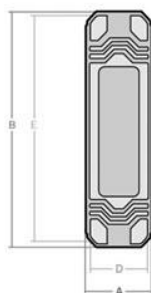

DINA

Maletas
DINA

MATERIAL: PEAD/HDPE

COLORES PERSONALIZADOS

CUERPO:

PUNTO PARA CANDADO DE SEGURIDAD

Consultar

LOGOTIPO PERSONALIZADO

EN TAPA:

EN BASE: Consultar

OPCIONES DE ACABADOS INTERIORES

INTERIOR ESTÁNDAR
INTERIOR ESPUMAS
INTERIOR TERMOCONFORMADO
INTERIOR A MEDIDA

MEDIDAS (MM)

Modelo	A	B	C	D	E	F	H	I
DINA	88	320	57	65	300	46	7	39