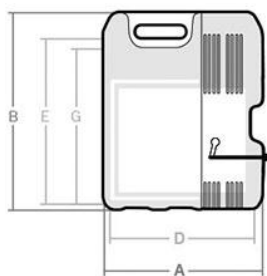

### Maletas

MATERIAL: PEAD/HDPE

COLORES PERSONALIZADOS

CUERPO:

CIERRES:

PUNTO PARA CANDADO DE SEGURIDAD

[?](#) Consultar

LOGOTIPO PERSONALIZADO

### MEDIDAS (MM)

Modelo	A	B	C	D	E	F	G	
CN-20	235	315	215	200	290	200	260	Ficha técnica
CN-25	265	315	215	230	290	200	260	Ficha técnica