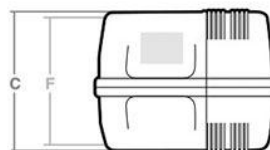

### Maletas

MATERIAL: PEAD/HDPE

COLORES PERSONALIZADOS

CUERPO:

CIERRES:

PUNTO PARA CANDADO DE SEGURIDAD

[?](#) Consultar

LOGOTIPO PERSONALIZADO

### MEDIDAS (MM)

Modelo	A	B	C	D	E	F	G	
CN-20	235	315	215	200	290	200	260	Ficha técnica
CN-25	265	315	215	230	290	200	260	Ficha técnica